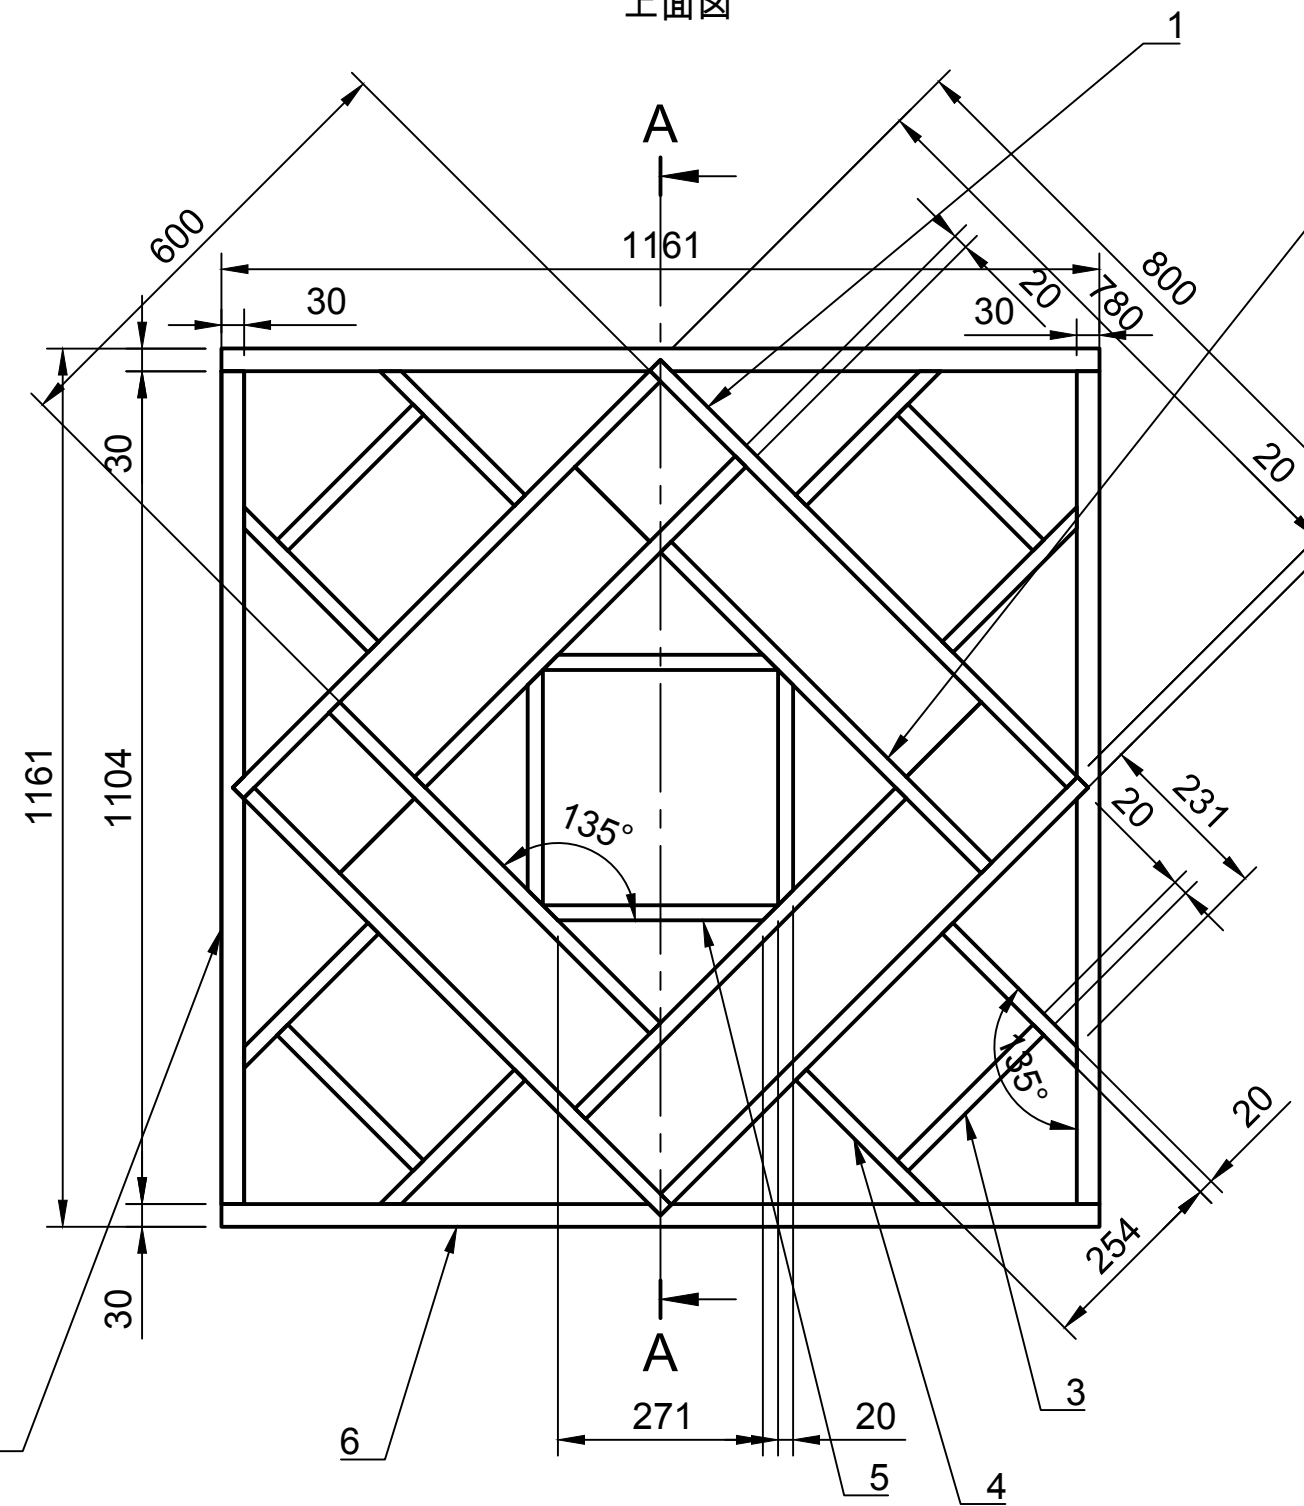

上面図

正面図

側面図(左)

側面図(右)

A-A (1:10)

パーツ一覧		
品番	数量	材料
1	4	ウォールナットオイル仕上げ
2	4	ウォールナットオイル仕上げ
3	4	ウォールナットオイル仕上げ
4	8	ウォールナットオイル仕上げ
5	4	ウォールナットオイル仕上げ
6	2	ウォールナットオイル仕上げ
7	2	ウォールナットオイル仕上げ

Dept.	Technical reference	Created by 快里マーズ 松井2024/07/25	Approved by
		Document type	Document status
		Title CDラック	DWG No.
Rev.	Date of issue	Sheet 1/1	